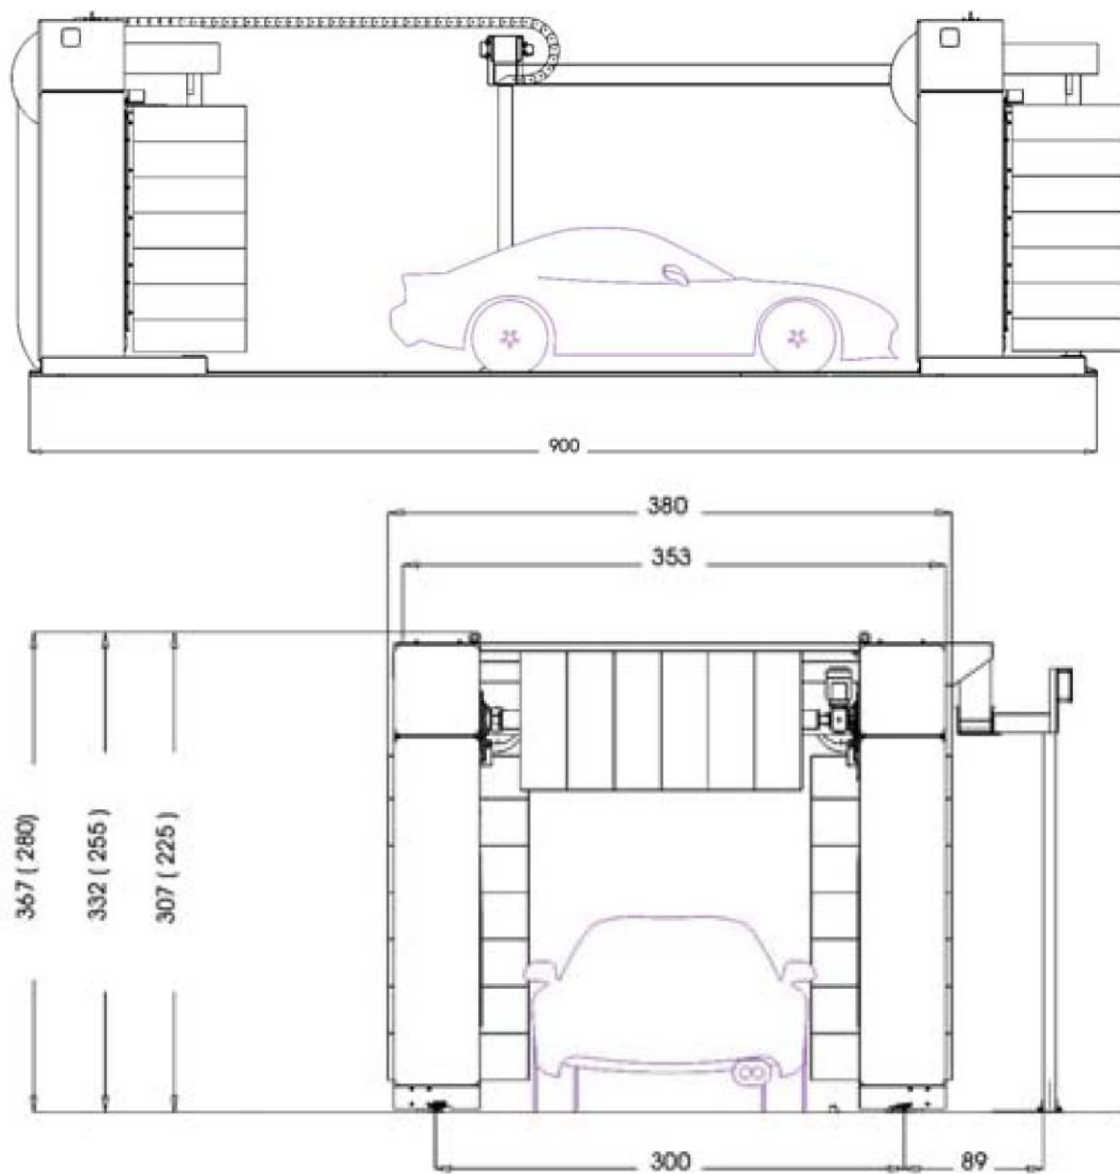

MISURE IN CM. / DIMENSIONS IN CM

altezze di lavaggio / wash heights  
larghezza di lavaggio / wash width  
acqua / water  
aria / air  
elettricità / electricity

2,25 - 2,55 - 2,80 m  
2,30 m  
3bar a 100 l/min. R1"  
8 bar, R 3/8"  
380/415 V, 50 Hz –  
208/230 V, 60 Hz